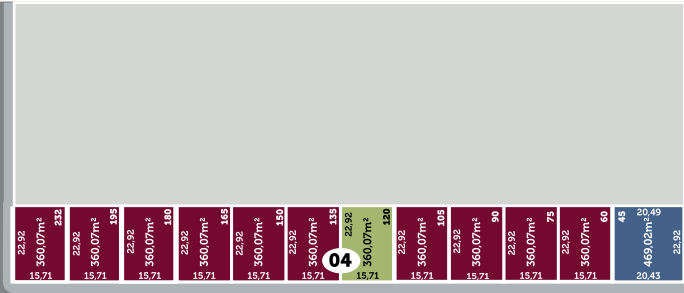

Av. Ministro Cline Lima