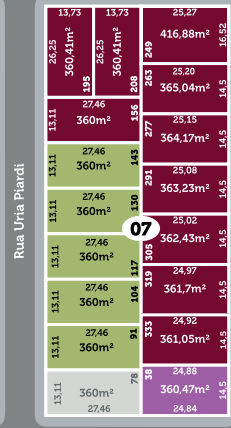

Av. Ministro Cline Lima