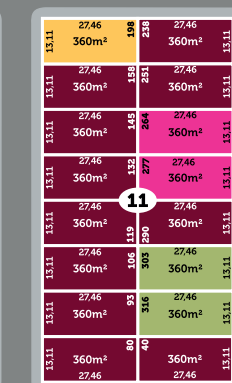

Av. Ministro Cline Lima