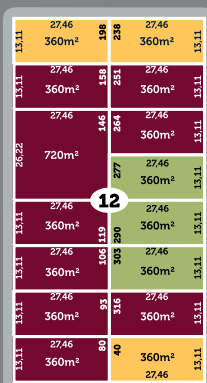

Av. Ministro Cline Lima