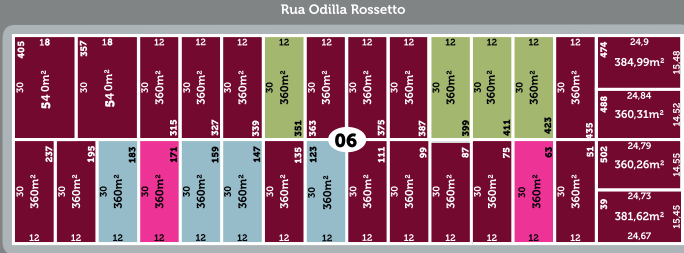

MAPA DE VENDAS

LEGENDA:

- Vendido*
- Indisponível*
- Reservas*
- R\$ 340.000,00*
- R\$ 355.000,00*
- R\$ 360.000,00*
- R\$ 380.000,00*
- R\$ 1.600,00/m²*
- R\$ 1.800,00/m²*
- R\$ 2.100,00/m²*

* A Pascoal Loteamentos reserva-se o direito de alterar a disponibilidade e preços dos lotes

* Antes da formalização da proposta verificar a disponibilidade e preço.

Av. Ministro Cline Lima