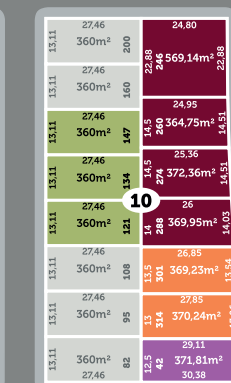

Av. Ministro Cline Lima