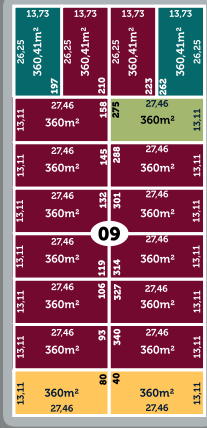

Av. Ministro Cline Lima