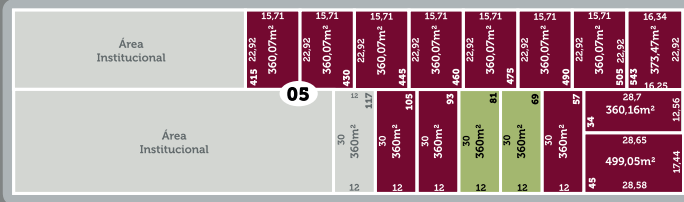

MAPA DE VENDAS

LEGENDA:

- Vendido*
- Indisponível*
- Reservas*
- R\$ 340.000,00*
- R\$ 355.000,00*
- R\$ 360.000,00*
- R\$ 380.000,00*
- R\$ 1.600,00/m²*
- R\$ 1.800,00/m²*
- R\$ 2.100,00/m²*

* A Pascoal Loteamentos reserva-se o direito de alterar a disponibilidade e preços dos lotes

* Antes da formalização da proposta verificar a disponibilidade e preço.

Av. Ministro Cline Lima