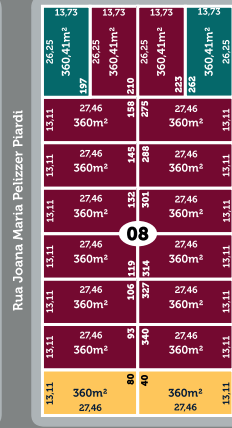

Av. Ministro Cline Lima